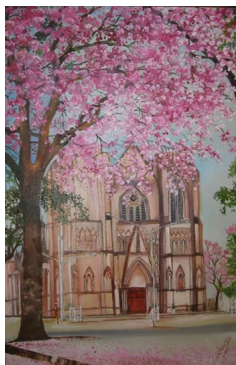

Ó, Matogrosso do sul

Tela da *artista plástica* “*Gleide Inês*” *Campo Grande MS*. Anna Lucia Tavares. Publicado no Recanto das Letras em 24/06/2009. Código do texto: T1664525

...

recantodasletras.uol.com.br/sonetos/1664525

Minha terra adorada
Campo Grande esta enfeitada
Cheia de flores
Dos ipês há belas cores.

Realçando os calçadões
Tapete de pétalas ao chão
Telas em borrões
A natureza é um artesão.

Um artista que pinta
Um ar sem tinta
Minha cidade!

Fonte:

http://www.pantanal-artes.com.br/obras/imagens_obras2008/01pinturas/image017.jpg

Tela da artista plástica “**Gleide Inês**” Campo Grande MS

Anna Lucia Tavares

Gleide Ines no Recanto das Letras

Escrito por Administrator